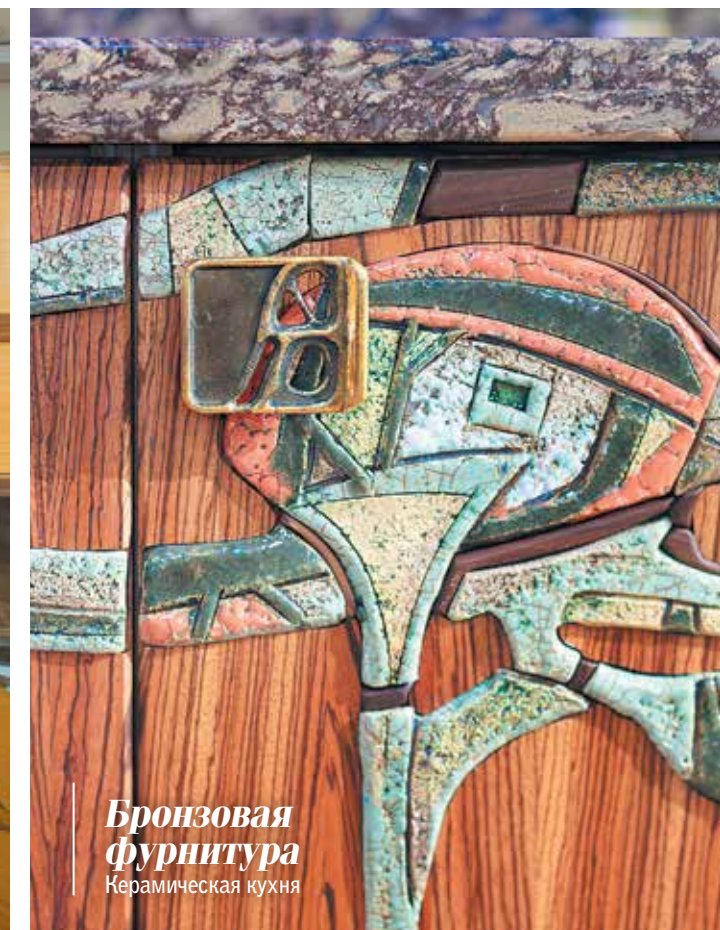

Ботега
Кухня из нескольких
сортов дерева

Сейба
Гнутая кухня из
африканского дерева

Бронзовая фурнитура
Керамическая кухня